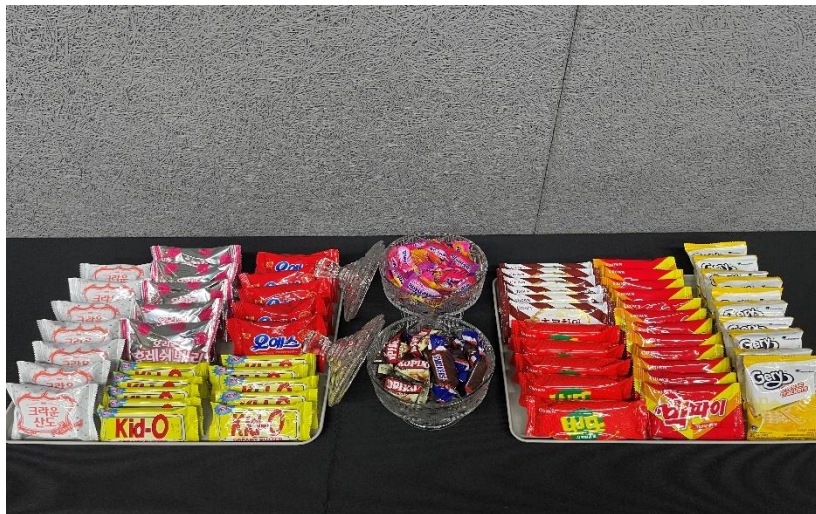

A-1. Conference Catering Service

SWITCH22

Catering

다과 (30인 기준) _ 50,000원
(1 plate 단위로 추가 주문이 가능하며 25,000원 비용이 발생합니다.)

Drink

*1인 기준 주문 가능합니다.

· COFFEE ·		· COLD BREW ·	
	Hot / Ice		Hot / Ice
아메리카노 Americano	4,000 / 4,000	콜드브루 Cold brew	4,500 / 4,500
카레라떼 Latte	4,500 / 4,500	콜드브루라떼 Cold brew latte	5,000 / 5,000
카푸치노 Cappuccino	4,500 / /	아인슈페서 Eispannacotta	/ / 5,000
바닐라라떼 Vanilla Latte	5,000 / 5,000	바닐라콜드브루라떼	/ / 5,500
플레인라떼 Plain Latte	5,000 / 5,000	Vanilla Cold Brew Latte	

다과(과일) 별도 30,000원 추가
다과(과일) 별도 30,000원 추가 (과일 추가 시 1인당 10,000원 추가)

· NON COFFEE ·		· TEA ·	
	Hot / Ice		Hot / Ice
초콜라라떼 Chocolate latte	4,500 / 4,500	카모마일 Chamomile	4,000 / 4,000
딸기라떼 Strawberry latte	4,500 / 4,500	얼그레이 Earl Grey	4,000 / 4,000
밀크티 Milk tea	5,000 / 5,000	민트레몬 Mint lemon	4,000 / 4,000
딸기 셰이크 Strawberry shake	/ / 5,500		
라임 셰이크 Lime Mojito	/ / 6,000		
그레이트 Grape	/ / 5,000		

단체 20인 이상 아메리카노 주문 시 디스펜서 제공 가능. (Only HOT 최대 40인)
20인 디스펜서 (1 드럼) 기준 80,000원
COFFEE -> TEA 변경 가능

SIGNATURE

피치 Peach
시원한 과일 향이
담겨진 음료
5,500 / 6,000(D)

* 외부음료 및 음식물 반입 심취 불가능합니다.

와이파이
F/W

Switch22 Guest WIFI
N/A