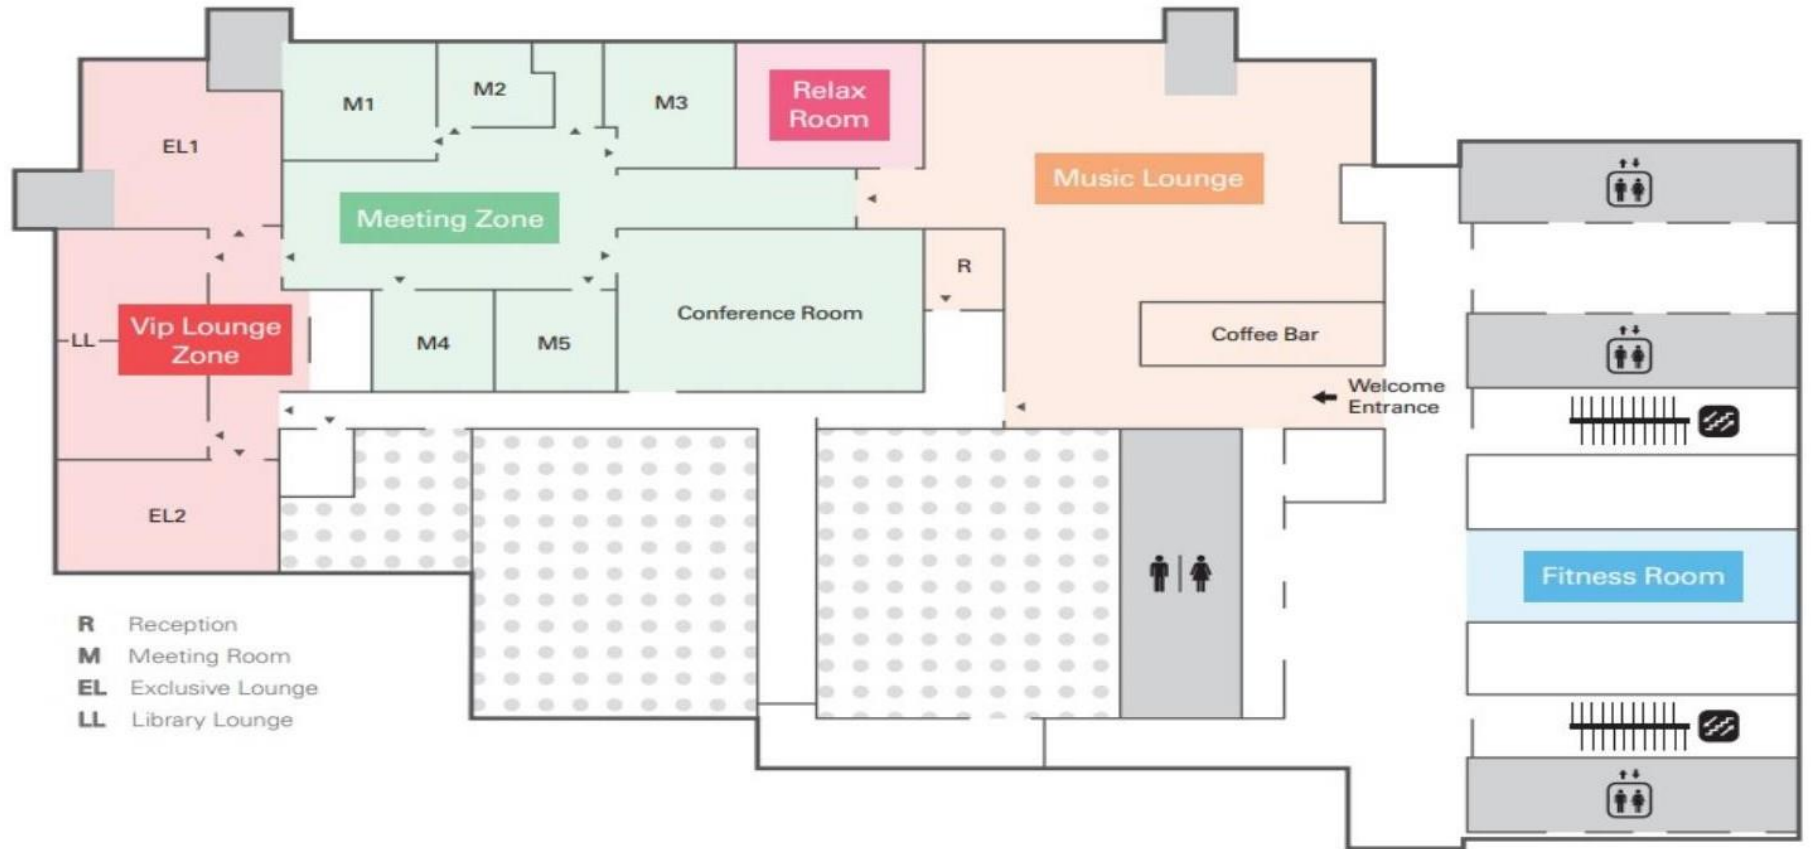

Concept 컨셉

고급스러운 호텔식 라운지. 최고급 가구와 소파, 소품 인테리어로 완성 된 프리미엄 공간. 소규모 미팅부터 세미나, 교육 프로그램까지 행사 컨셉 맞춤형 서비스.

Support 운영지원

주최사의 니즈를 인지하고 수용하여 성공적인 비즈니스 환경과 만족도 높은 서비스 제공.

03.Meeting Zone

Meeting Room1

Meeting Room2

Meeting Room 4,5

3-1.VIP Zone

VIP Room1 (6인)

서울 도심속 한강변에 자리잡은 SWITCH22의 Exclusive Lounge의 리버뷰를 바라보며 프라이빗하고 스페셜한 미팅을 즐겨보세요!

VIP Room 4 (8인)

프리미엄 시설로 구성된 공간에서 프라이빗한 서비스를 제공 받으실 수 있습니다.

- ✓ 6/8명이 수용 가능한 VIP 룸 입니다.
- ✓ VIP 미팅, 접견실, 회의실 등으로 이용 가능합니다.
- ✓ 동선 노출이 불가 할 경우 VIP 전용 출입구를 이용합니다. (사전 요청)

VIP BAR (Exclusive Lounge)

*프라이빗한 공간,
케이타링 세팅 가능

무역
(바이어 미팅)

대표회의
(이사회)

3-2. Music Lounge

Music Lounge 뮤직라운지 평면도

뮤직라운지는 SWITCH22의 시그니처 공간입니다.
음악의 선율이 일과 휴식의 전환을 만들어줍니다.
한강의 파노라믹 뷰와 함께 누리는 고품격 청음 경험은 오피스
임차인 어메니티 시설의 하이라이트를 제공합니다.

03. 입장 안내

- 타워 2 - 1층 데스크에서 방문 목적 확인 후 신분증 맡기시면 22층 출입카드 수령 가능.
- 참석인원이 많을 경우, 원활한 입장을 위해 사전에 참석자 명단을 요청 드립니다.

RESTROOM
화장실

ELEVATOR
엘리베이터

STAIRS
계단

ENTRANCE
출입구

- R** Reception
- M** Meeting Room
- EL** Exclusive Lounge
- LL** Library Lounge