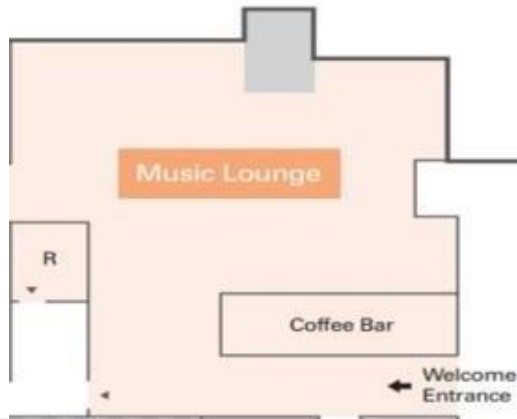

3-1.VIP Zone

VIP Room1 (6인)

서울 도심속 한강변에 자리잡은 SWITCH22의 Exclusive Lounge의 리버뷰를 바라보며 프라이빗하고 스페셜한 미팅을 즐겨보세요!

VIP Room 4 (8인)

프리미엄 시설로 구성된 공간에서 프라이빗한 서비스를 제공 받으실 수 있습니다.

- ✓ 6/8명이 수용 가능한 VIP 룸 입니다.
- ✓ VIP 미팅, 접견실, 회의실 등으로 이용 가능합니다.
- ✓ 동선 노출이 불가 할 경우 VIP 전용 출입구를 이용합니다. (사전 요청)

B) VIP ZONE

프라이빗 접견실 및 VIP회의룸
회의실 16명~ 전체공간 30인 수용

B-1.VIP1 (Exclusive Lounge)

* 소파, 오브제, 테이블, 액자, 조명

B-2.VIP2+3 (Exclusive Lounge)

* 소파, 오브제, 테이블, 액자, 조명

B-3.VIP4 (Exclusive Lounge)

* 소파, 오브제, 대리석테이블 액자

VIP BAR (Exclusive Lounge)

*프라이빗한 공간,
케이타링 세팅 가능

무역
(바이어 미팅)

대표회의
(이사회)

3-2. Music Lounge

Music Lounge 뮤직라운지 평면도

뮤직라운지는 SWITCH22의 시그니처 공간입니다.
음악의 선율이 일과 휴식의 전환을 만들어줍니다.
한강의 파노라믹 뷰와 함께 누리는 고품격 청음 경험은 오피스
임차인 어메니티 시설의 하이라이트를 제공합니다.

전문 바리스타 라운지 바

SWITCH22 뮤직라운지는 오피스 속 색다른 경험을 제공하는 큐레이션 공간입니다.
한강의 파노라믹 뷰와 전문 바리스타의 수준 높은 커피와 갤러리에 온 것 같은 실내 인테리어 및
모던 아트 컬렉션 가구는 방문객에게 일산의 전환이 되고, 파크원 NH금융타워(타워2) 입주사
고객에게 자부심이 되는 공간을 제공합니다.

Music Lounge