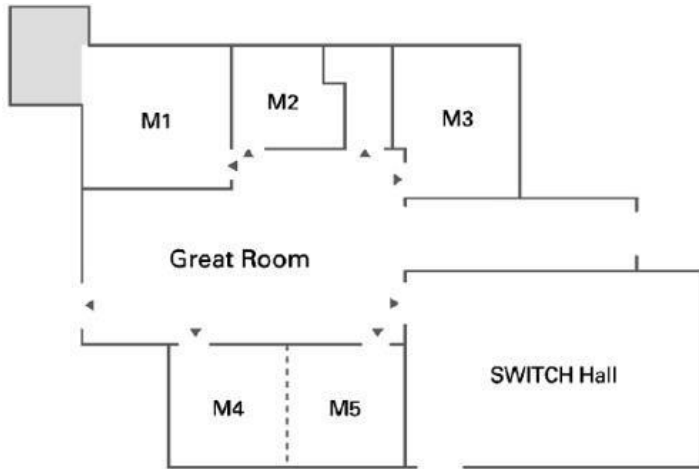

Concept 컨셉

고급스러운 호텔식 라운지. 최고급 가구와 소파, 소품 인테리어로 완성 된 프리미엄 공간. 소규모 미팅부터 세미나, 교육 프로그램까지 행사 컨셉 맞춤형 서비스.

Support 운영지원

주최사의 니즈를 인지하고 수용하여 성공적인 비즈니스 환경과 만족도 높은 서비스 제공.

03.Meeting Zone

Meeting Room1

Meeting Room2

Meeting Room 4,5

SWITCH Hall

미팅룸 타입	기준인원	요금/1H
M1 or M3	6	60,000
M2	4	40,000
M4+5	12	120,000
SWITCH22 Hall	30	250,000

A) Meeting Zone

미팅룸 1~5, SWITCH Hall
(케이터링 진행 가능)

A-1.스위치홀(세미나,컨퍼런스룸)

30인 다과진행 가능
포디움, 빔프로젝터, 마이크
, 현수막 설치 가능 (3M)